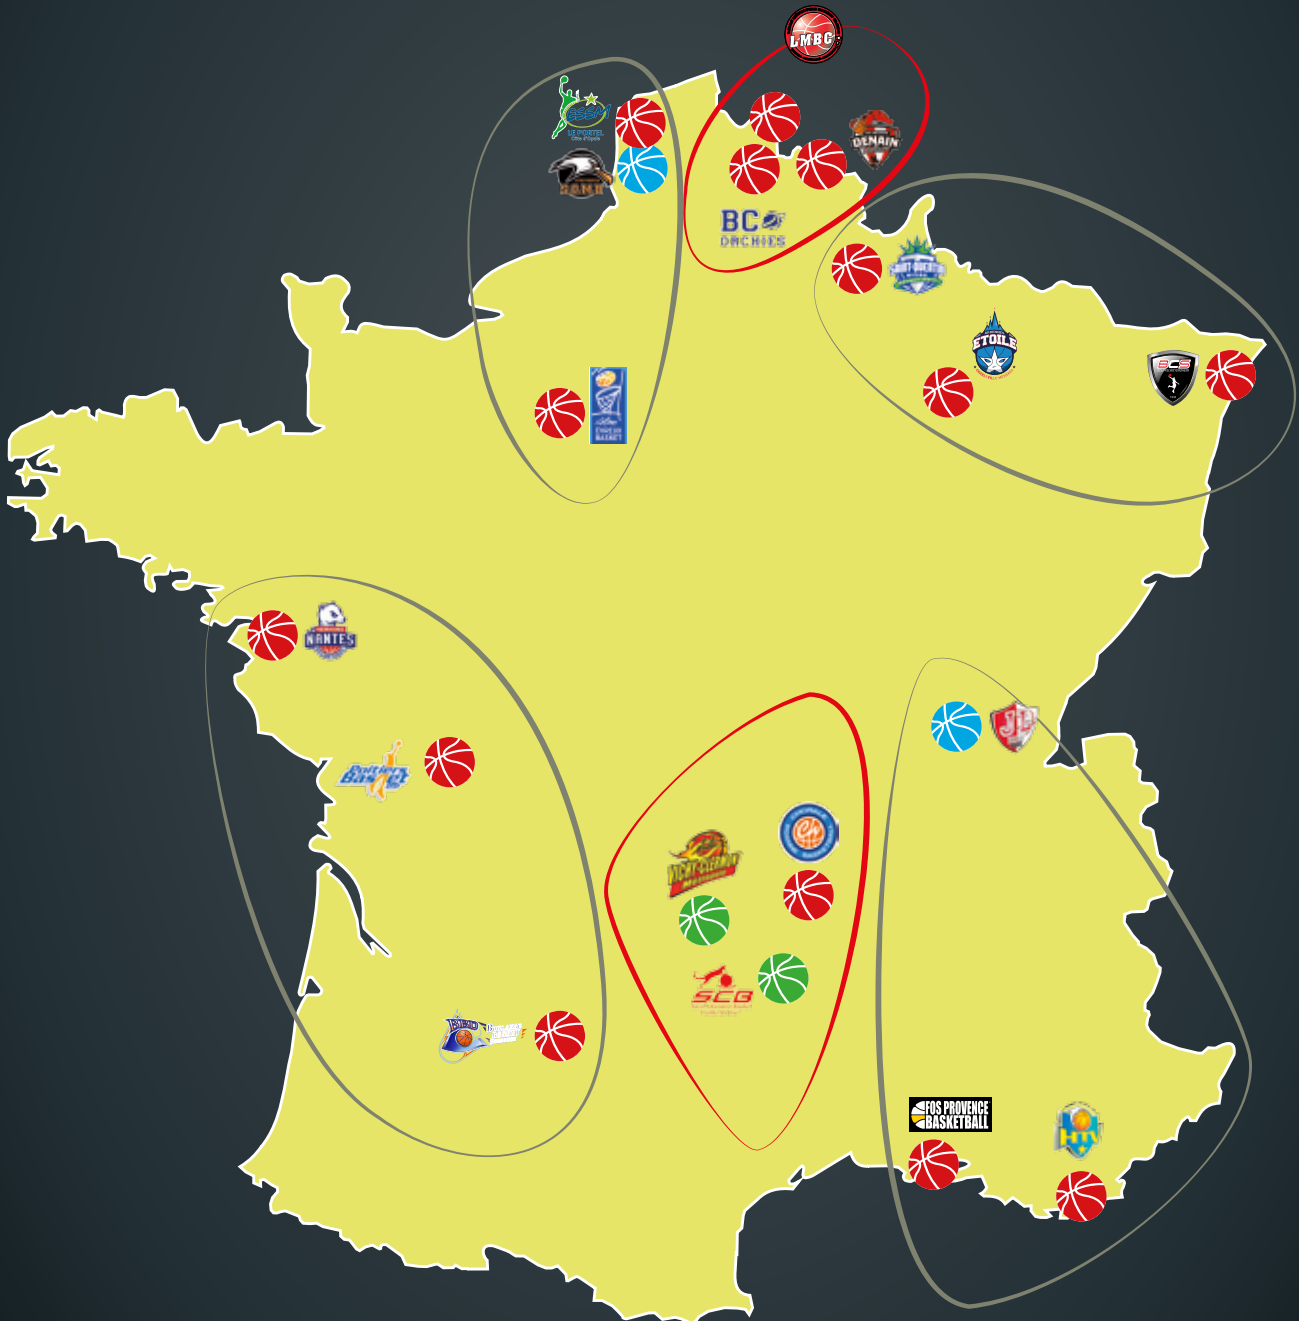

# CALENDRIER LEADERS CUP

Dans le cadre de la 2<sup>ème</sup> édition de la Disneyland Paris Leaders Cup Pro B, les 18 équipes composant le championnat sont réparties dans 6 poules géographiques de 3 équipes. Chaque équipe jouera 4 matchs face aux adversaires de sa poule, à domicile et à l'extérieur. Les premiers de chaque groupe seront qualifiés pour les quarts de finale de la Leaders Cup Pro B ainsi que les 2 meilleurs seconds.

## CLUBS

-  Clubs montants
-  Clubs **PRO B**
-  Clubs descendants

LAISSEZ VOUS PRENDRE AU JEU

# CALENDRIER LEADERS CUP

## GRUPE A

BOULAZAC / NANTES / POITIERS

01	<b>Vendredi 25 septembre</b>	Boulazac	Nantes
02	<b>Mardi 29 septembre</b>	Nantes	Poitiers
03	<b>Vendredi 02 octobre</b>	Poitiers	Boulazac
04	<b>Vendredi 09 octobre</b>	Nantes	Boulazac
05	<b>Mardi 13 octobre</b>	Boulazac	Poitiers
06	<b>Vendredi 16 octobre</b>	Poitiers	Nantes