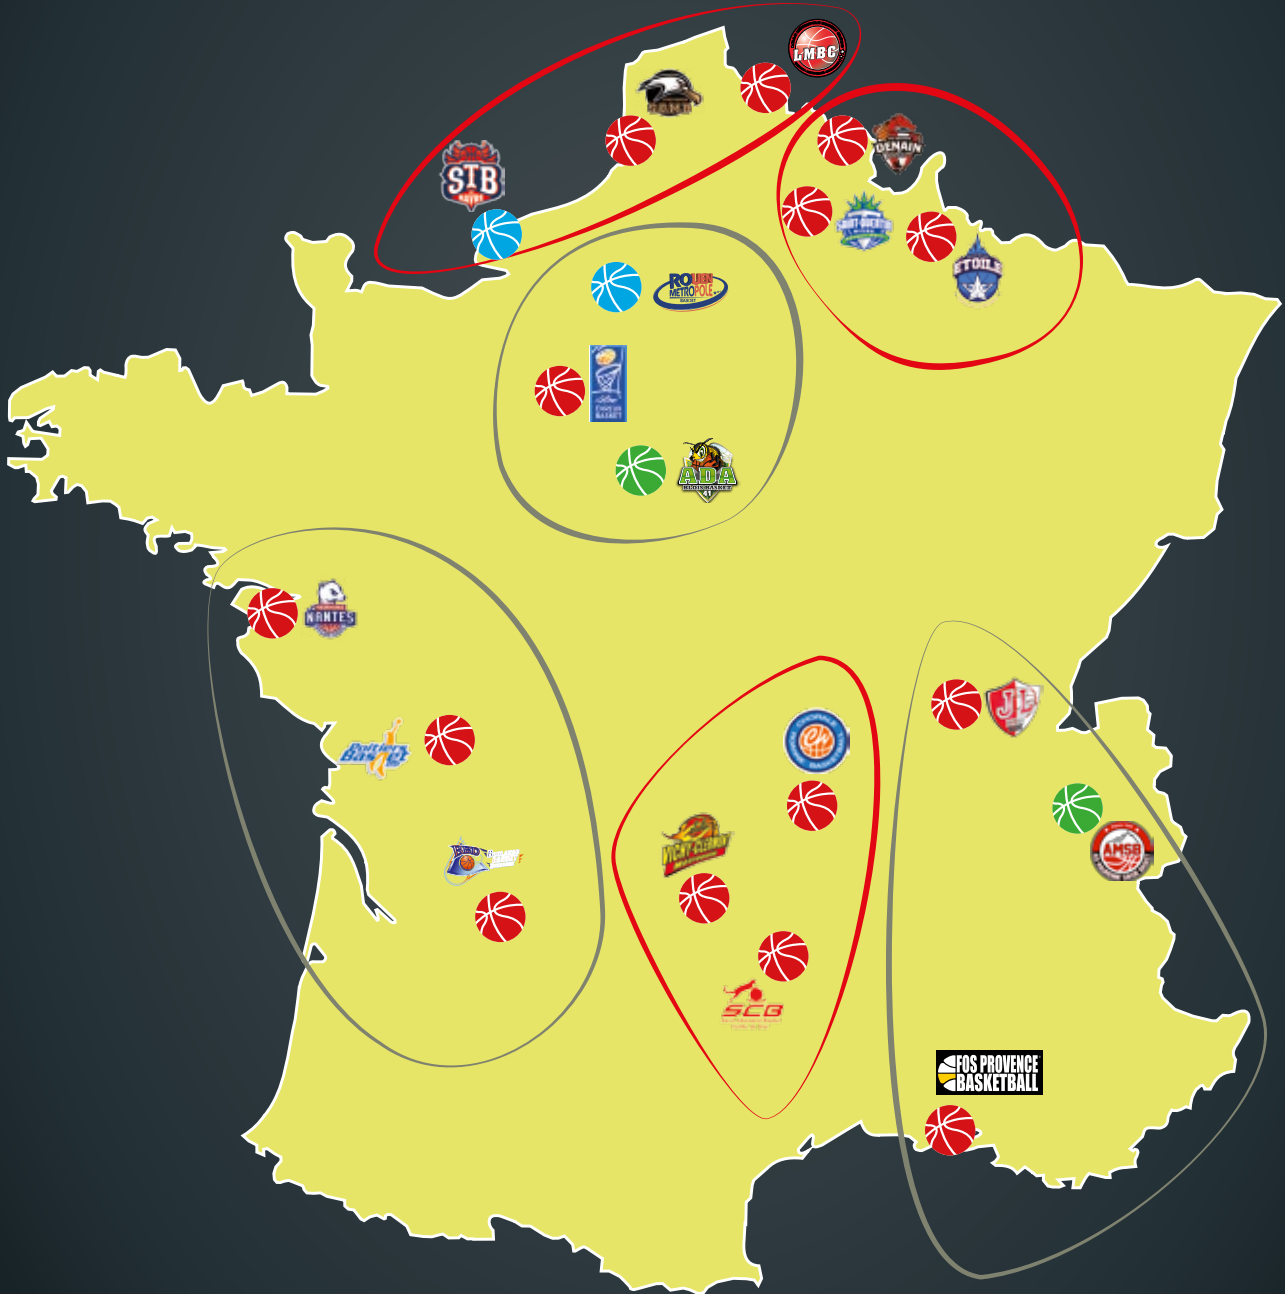

CALENDRIER LEADERS CUP

Dans le cadre de la 3^{ème} édition de la Disneyland Paris Leaders Cup Pro B, les 18 équipes composant le championnat sont réparties dans 6 poules géographiques de 3 équipes. Chaque équipe jouera 4 matchs face aux adversaires de sa poule, à domicile et à l'extérieur. Les premiers de chaque groupe seront qualifiés pour les quarts de finale de la Leaders Cup Pro B ainsi que les 2 meilleurs seconds.

CLUBS

-  Clubs accédants en **PRO B**
-  Clubs **PRO B**
-  Clubs relégués en **PRO B**

LAISSEZ-VOUS PRENDRE AU JEU

CALENDRIER LEADERS CUP

GROUPE A

BOULAZAC / NANTES / POITIERS

01	Vendredi 16 septembre	Nantes	Boulazac
02	Vendredi 23 septembre	Boulazac	Poitiers
03	Mardi 27 septembre	Poitiers	Nantes
04	Vendredi 30 septembre	Boulazac	Nantes
05	Mardi 4 octobre	Nantes	Poitiers
06	Vendredi 7 octobre	Poitiers	Boulazac

GROUPE B

BOULOGNE-SUR-MER / LE HAVRE / LILLE

01	Vendredi 16 septembre	Lille	Boulogne-sur-Mer
02	Vendredi 23 septembre	Boulogne-sur-Mer	Le Havre
03	Mardi 27 septembre	Le Havre	Lille
04	Vendredi 30 septembre	Boulogne-sur-Mer	Lille
05	Mardi 4 octobre	Lille	Le Havre
06	Vendredi 7 octobre	Le Havre	Boulogne-sur-Mer

GROUPE C

CHARLEVILLE-MEZIERES / DENAIN / SAINT-QUENTIN

01	Vendredi 16 septembre	Charleville-Mézières	Saint-Quentin
02	Vendredi 23 septembre	Saint-Quentin	Denain
03	Mardi 27 septembre	Denain	Charleville-Mézières
04	Vendredi 30 septembre	Saint-Quentin	Charleville-Mézières
05	Mardi 4 octobre	Charleville-Mézières	Denain
06	Vendredi 7 octobre	Denain	Saint-Quentin