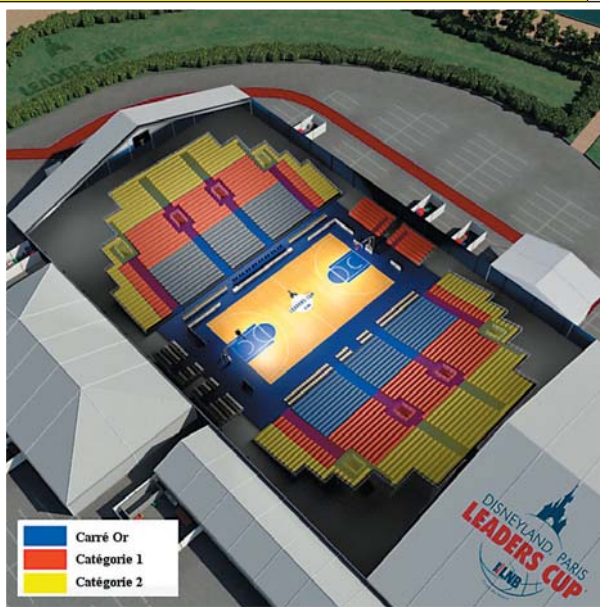

Demi-Finale 2 à 20h30

Finale PRO B à 14h30

Finale PRO A à 17h

BILLETTERIE BASKET ET PARCS

	Adultes	Enfants (0-11 ans)	Supporters ou groupes**
Catégorie Or			
Pack Basket (3 jours) + Parcs Disney (2 jours / 2 Parcs)*	220 €	200 €	200 €
Pack Basket (3 jours)	165 €	155 €	155 €
Catégorie 1			
Pack Basket (3 jours) + Parcs Disney (2 jours / 2 Parcs)*	175 €	155 €	155 €
Pack Basket (3 jours)	115 €	105 €	105 €
Catégorie 2			
Pack Basket (3 jours) + Parcs Disney (2 jours / 2 Parcs)*	125 €	105 €	105 €
Pack Basket (3 jours)	60 €	50 €	50 €